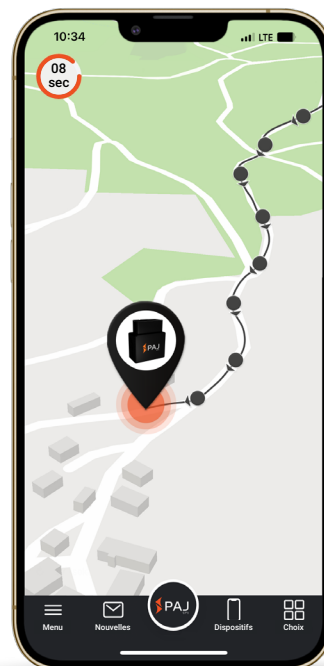

Fonctions d'alerte :

Vibration

Géoclôture

Vitesse

Coupage de courant

Allumage

Tension