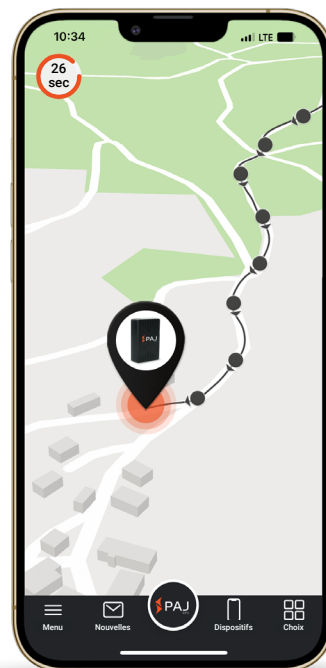

COMPACT FINDER 4G

FICHE TECHNIQUE

Signaux LED

- État du GPS
- Réseau mobile
- Batterie

Bouton ON/OFF

Imperméable à l'eau

Alimenté par batterie

Face arrière magnétique

Sacs

Enfants

Personnes
âgées

Vélos

Informations résumées :

- Utilisable via le portail PAJ FINDER (inscription requise après réception de l'appareil)
- La position actuelle peut être visualisée sur la carte à tout moment
- Localisation mondiale dans plus de 100 pays
- Mode Live, intervalle de mise à jour de la position réglable sur le portail (30 sec. - 10 min.)
- Informations de trajet des 365 derniers jours disponibles
- Notifications d'alerte pour différents situations
- Notifications via l'application PAJ et par e-mail

Détails techniques :

- Durée de la batterie jusqu'à 20 jours
- Type de batterie 3,7 V 5000 mAh Li-ion
- Précision du GPS jusqu'à 5 mètres
- Étanche imperméable à l'eau IP65
- Environnement d'exploitation de -20°C à +75°C
- Humidité de 10 % à 85 %