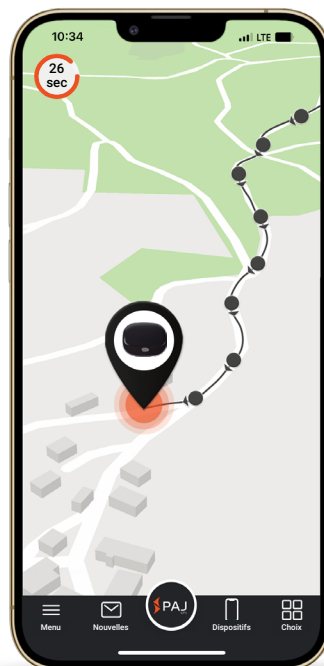

# PET FINDER 4G

### Domaines d'application :

Chiens

### Détails techniques :

- ▶ Durée de la batterie : veille : env. 5 jrs / en fonctionnement : env. 9 hrs
- ▶ Type de batterie : Li-Polymer 3.85 V 500 mAh
- ▶ Précision du GPS : jusqu'à 5 mètres
- ▶ Étanche : imperméable à l'eau IP67
- ▶ Environnement d'exploitation : de -20°C à +70°C
- ▶ Humidité : de 5 % à 95 %

### Informations résumées :

- ▶ Utilisable via le portail PAJ FINDER (inscription requise après réception de l'appareil)
- ▶ La position actuelle peut être visualisée sur la carte à tout moment
- ▶ Localisation mondiale dans plus de 100 pays
- ▶ Mode Live, mise à jour de la position toutes les 60 secondes
- ▶ Informations de trajet des 365 derniers jours disponibles
- ▶ Notifications d'alerte pour différentes situations
- ▶ Notifications via l'application PAJ et par e-mail